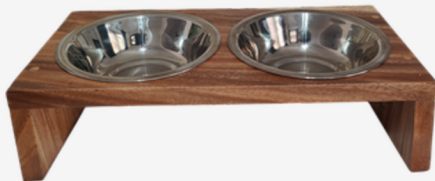

\$2800

BANCA PARA GATO O HUMANO
\$3500

HAMACA PARA GATO EN TELA ANTIPILLING
\$2200

WOOD-PETS

petrritorio

CAMA PARA MASCOTA CHICA TRIPLAY
DE PINO Y COLCHON ANTIPILLING
62X50X22 **\$3400**

CAMA ALTA DE MADERA SOLIDA
DECORADA CON COLCHON
ANTIPILLING CHICA
62X50X29 **\$4500**

más tamaños de camas disponibles

BITE BAR/COMEDERO DE MADERA PARA
MASCOTAS CHICAS A MEDIANAS CON
BOWLS DE ACERO INOXIDABLE

\$1900

BANCA PARA GATO TELA ANTIPILLING

\$3200

**EL FUTURO DEL HOGAR SE CONSTRUYE ALREDEDOR DE
TODOS SUS HABITANTES, INCLUIDOS LOS DE 4 PATAS.**