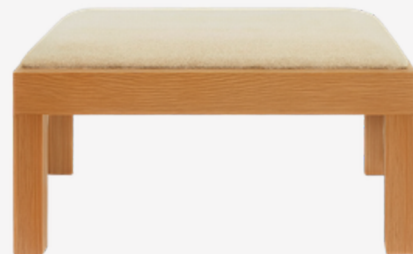

\$2800

BANCA PARA GATO O HUMANO
\$3500

HAMACA PARA GATO EN TELA ANTIPILLING
\$2200

WOOD-PETS

petrritorio

CAMA PARA MASCOTA CHICA TRIPLAY
DE PINO Y COLCHON ANTIPILLING
62X50X22 **\$3400**

CAMA ALTA DE MADERA SOLIDA
DECORADA CON COLCHON
ANTIPILLING CHICA
62X50X29 **\$4500**

más tamaños de camas disponibles

BITE BAR/COMEDERO DE MADERA PARA
MASCOTAS CHICAS A MEDIANAS CON
BOWLS DE ACERO INOXIDABLE

\$1900

BANCA PARA GATO TELA ANTIPILLING

\$3200

**EL FUTURO DEL HOGAR SE CONSTRUYE ALREDEDOR DE
TODOS SUS HABITANTES, INCLUIDOS LOS DE 4 PATAS.**