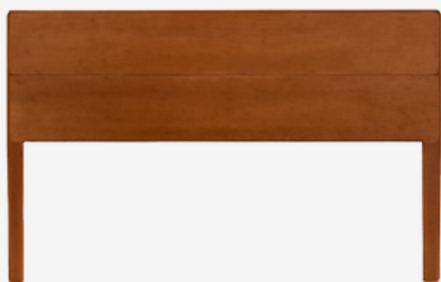

dormitorio

BANCA PAROTA SOLIDA
DORMITORIO O PIE DE CAMA

\$7000

BANCA PAROTA SOLIDA DORMITORIO CON
COJIN Y CINTOS PIEL (ESTAMPADO O LISO)

\$7500

CABECERA QUEEN PAROTA 163X108

\$9200

CABECERA Y BASE DE CAMA QUEEN
PAROTA SOLIDA