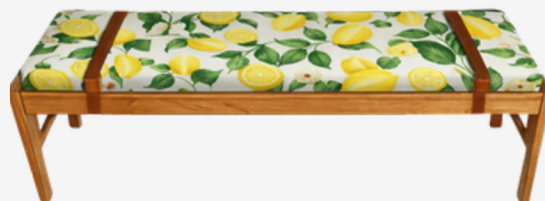

BANCA PAROTA SOLIDA DORMITORIO CON
COJIN Y CINTOS PIEL (ESTAMPADO O LISO)

$7500